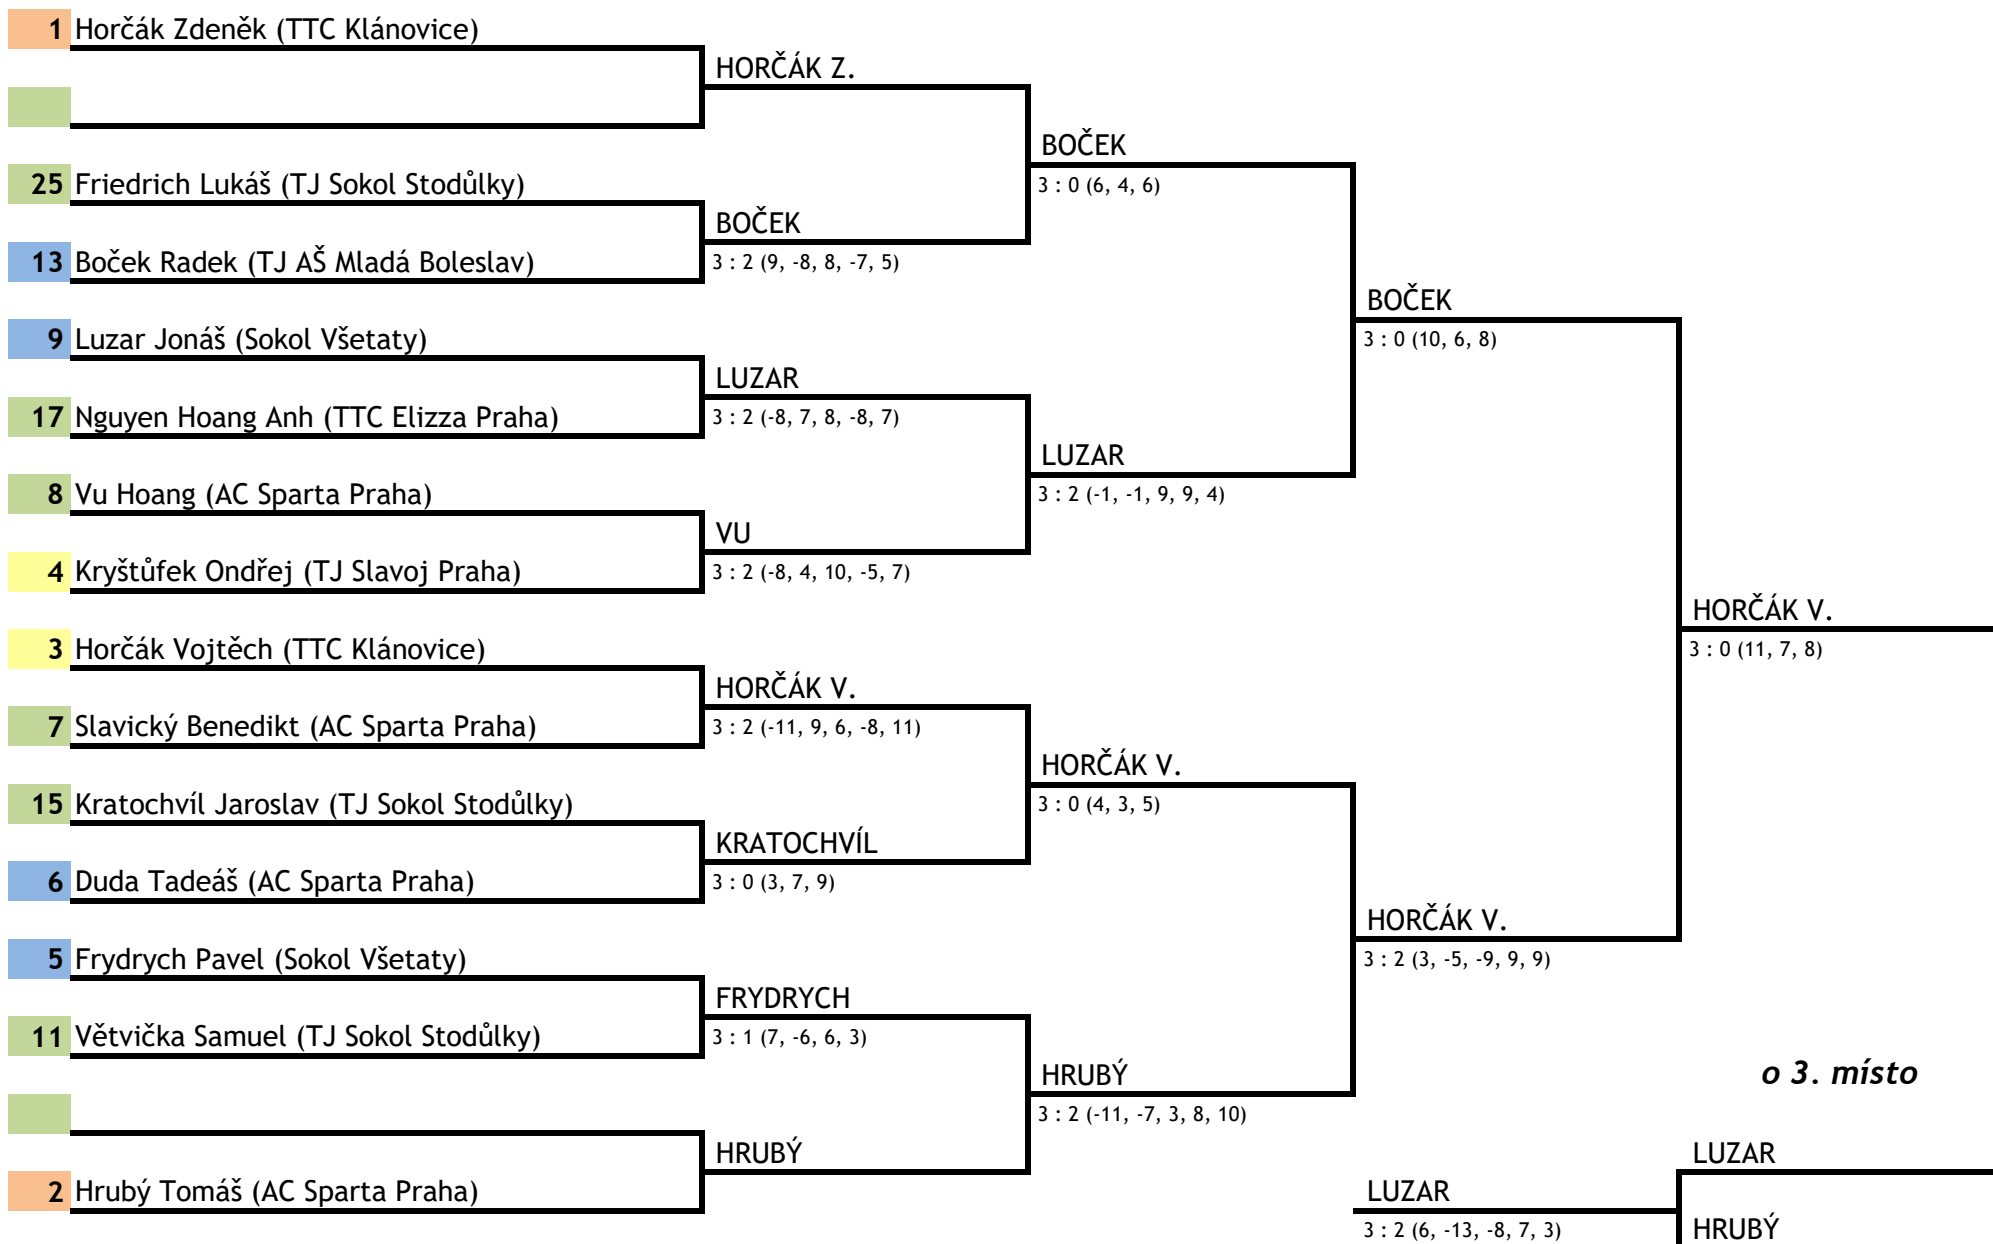

Zimní velká cena Ďáblic

kategorie U19 - 2. stupeň

8.2.2025