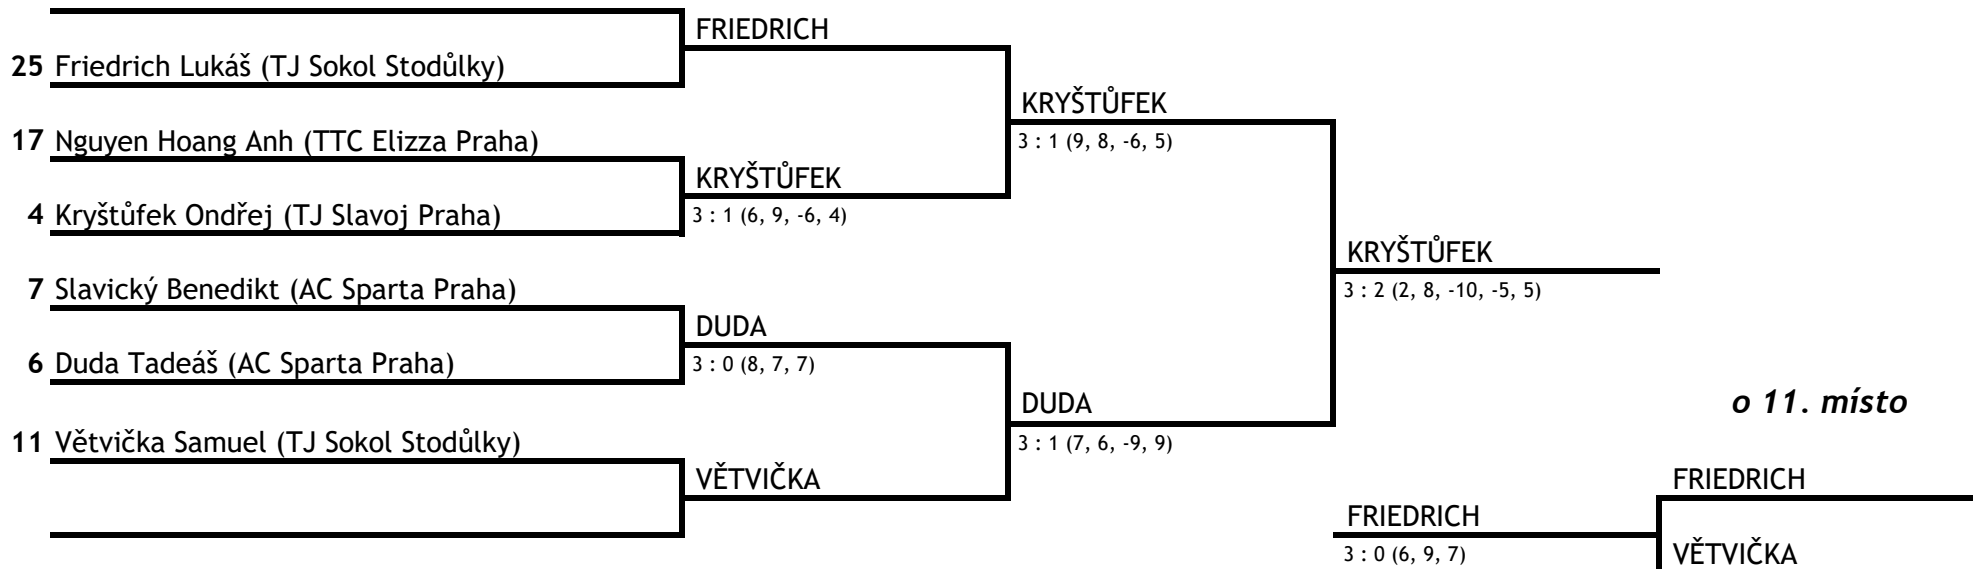

Zimní velká cena Ďáblic

kategorie U19 - 2. stupeň

8.2.2025

o 5-8. místo

o 7. místo

o 9-16. místo

o 11. místo

Zimní velká cena Ďáblic