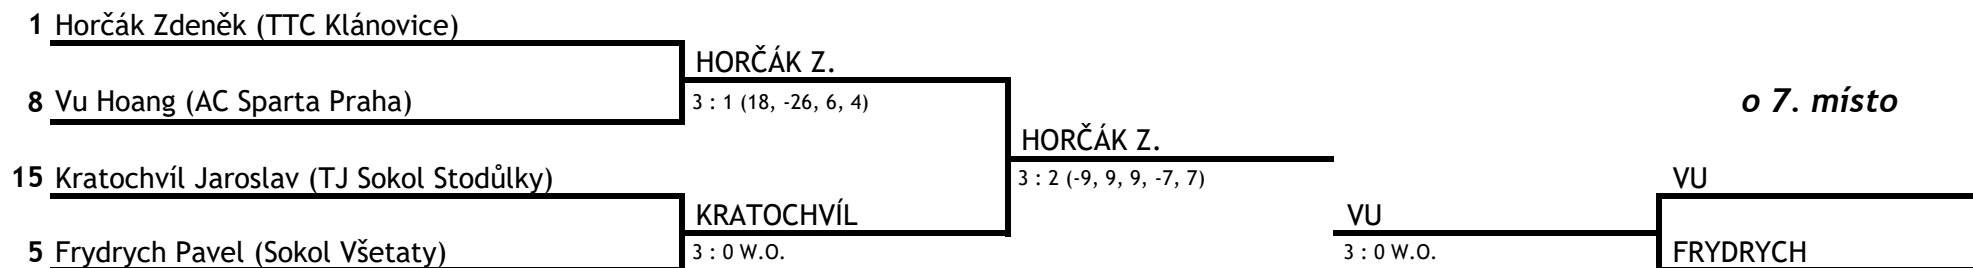

o 5-8. místo

o 7. místo

o 9-16. místo