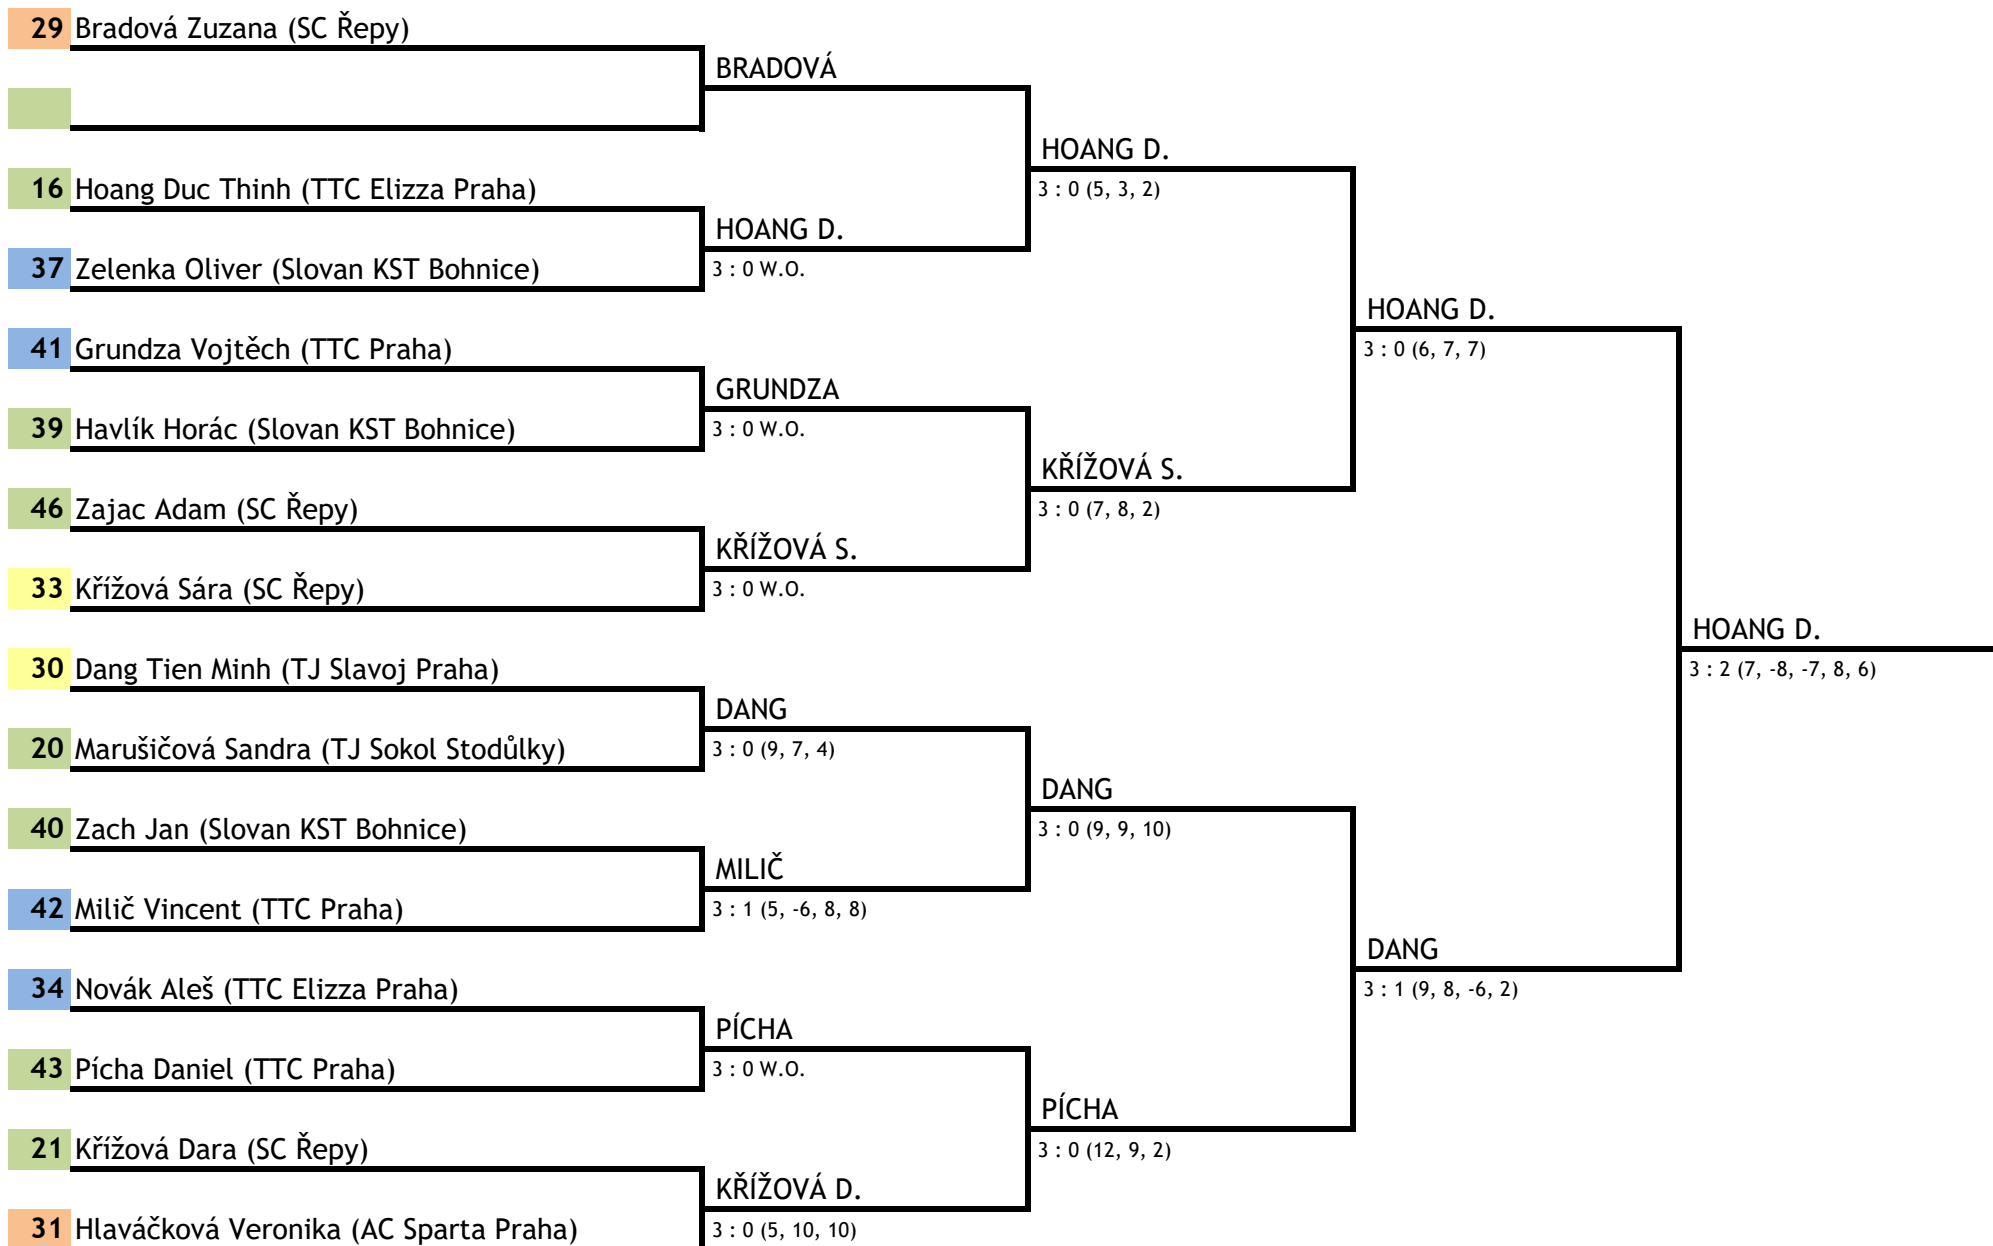

Zimní velká cena Ďáblic

kategorie U13 - 2. stupeň

8.2.2025

Zimní velká cena Ďáblic

kategorie U13 - útěcha

8.2.2025

Zimní velká cena Ďáblic

kategorie U19 - 1. stupeň