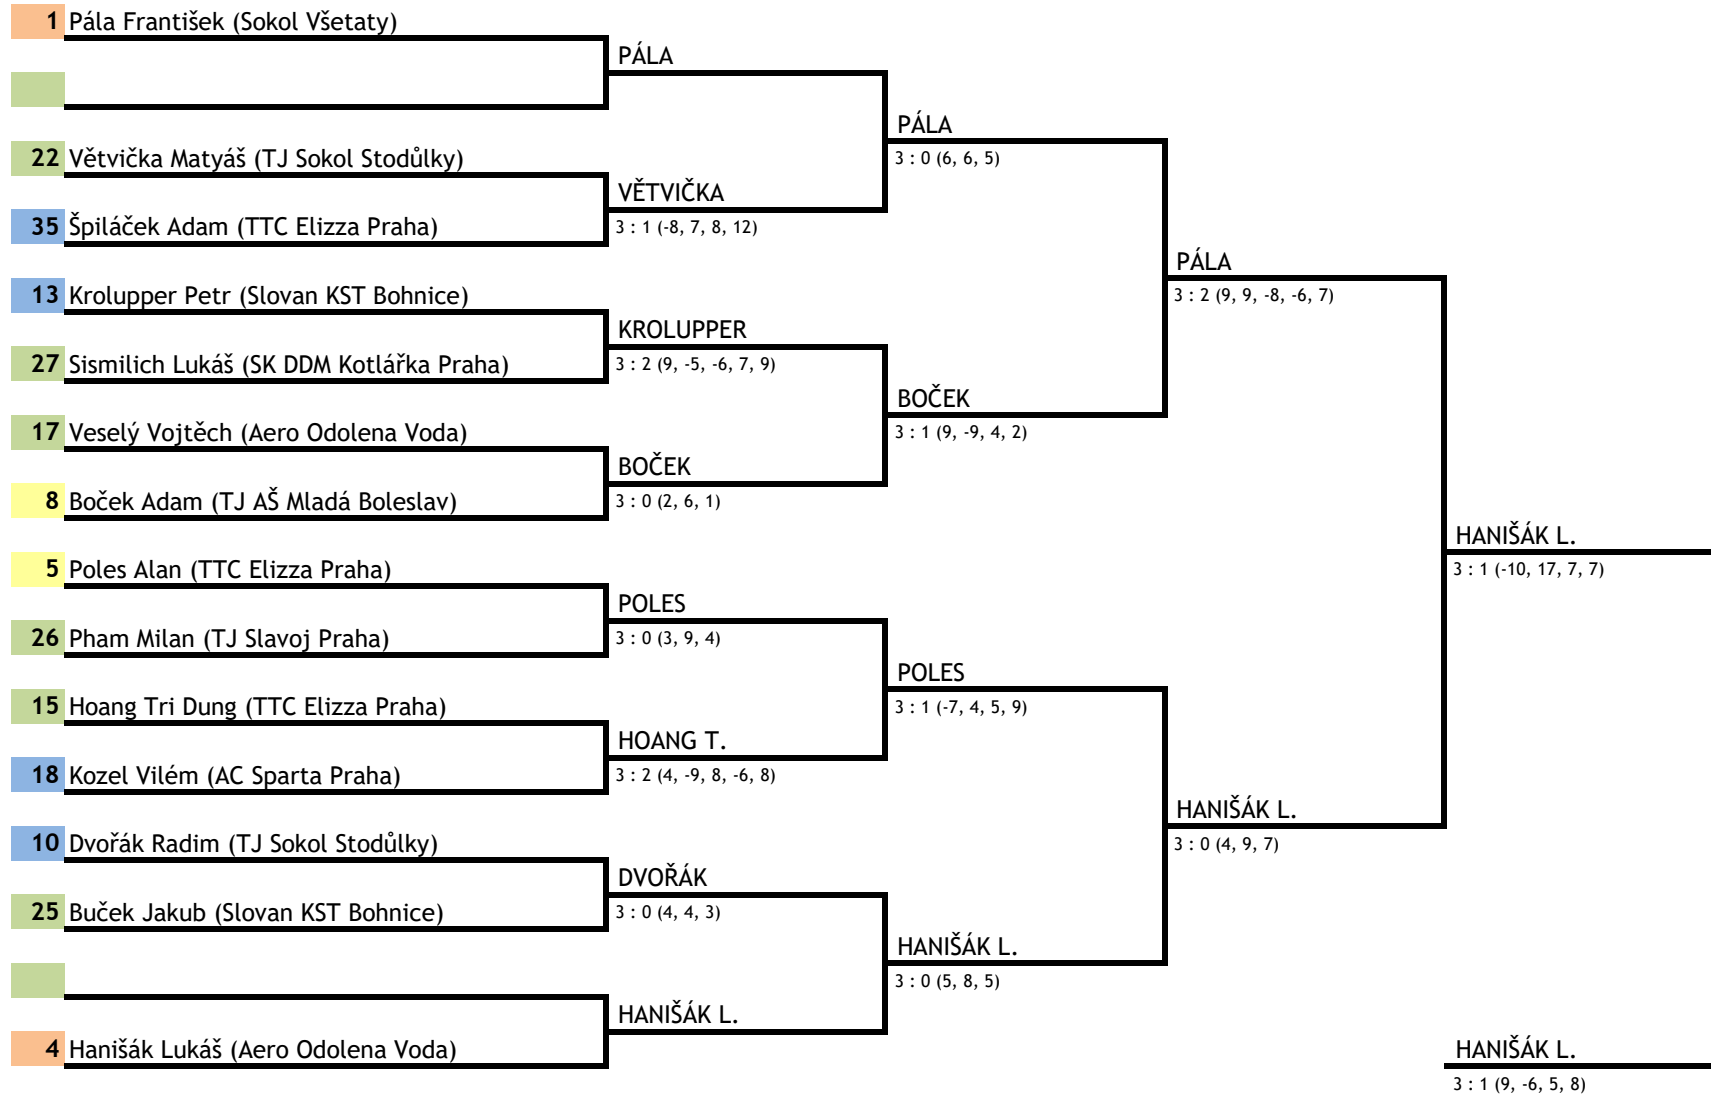

Zimní velká cena Ďáblic

kategorie U13 - 2. stupeň

8.2.2025