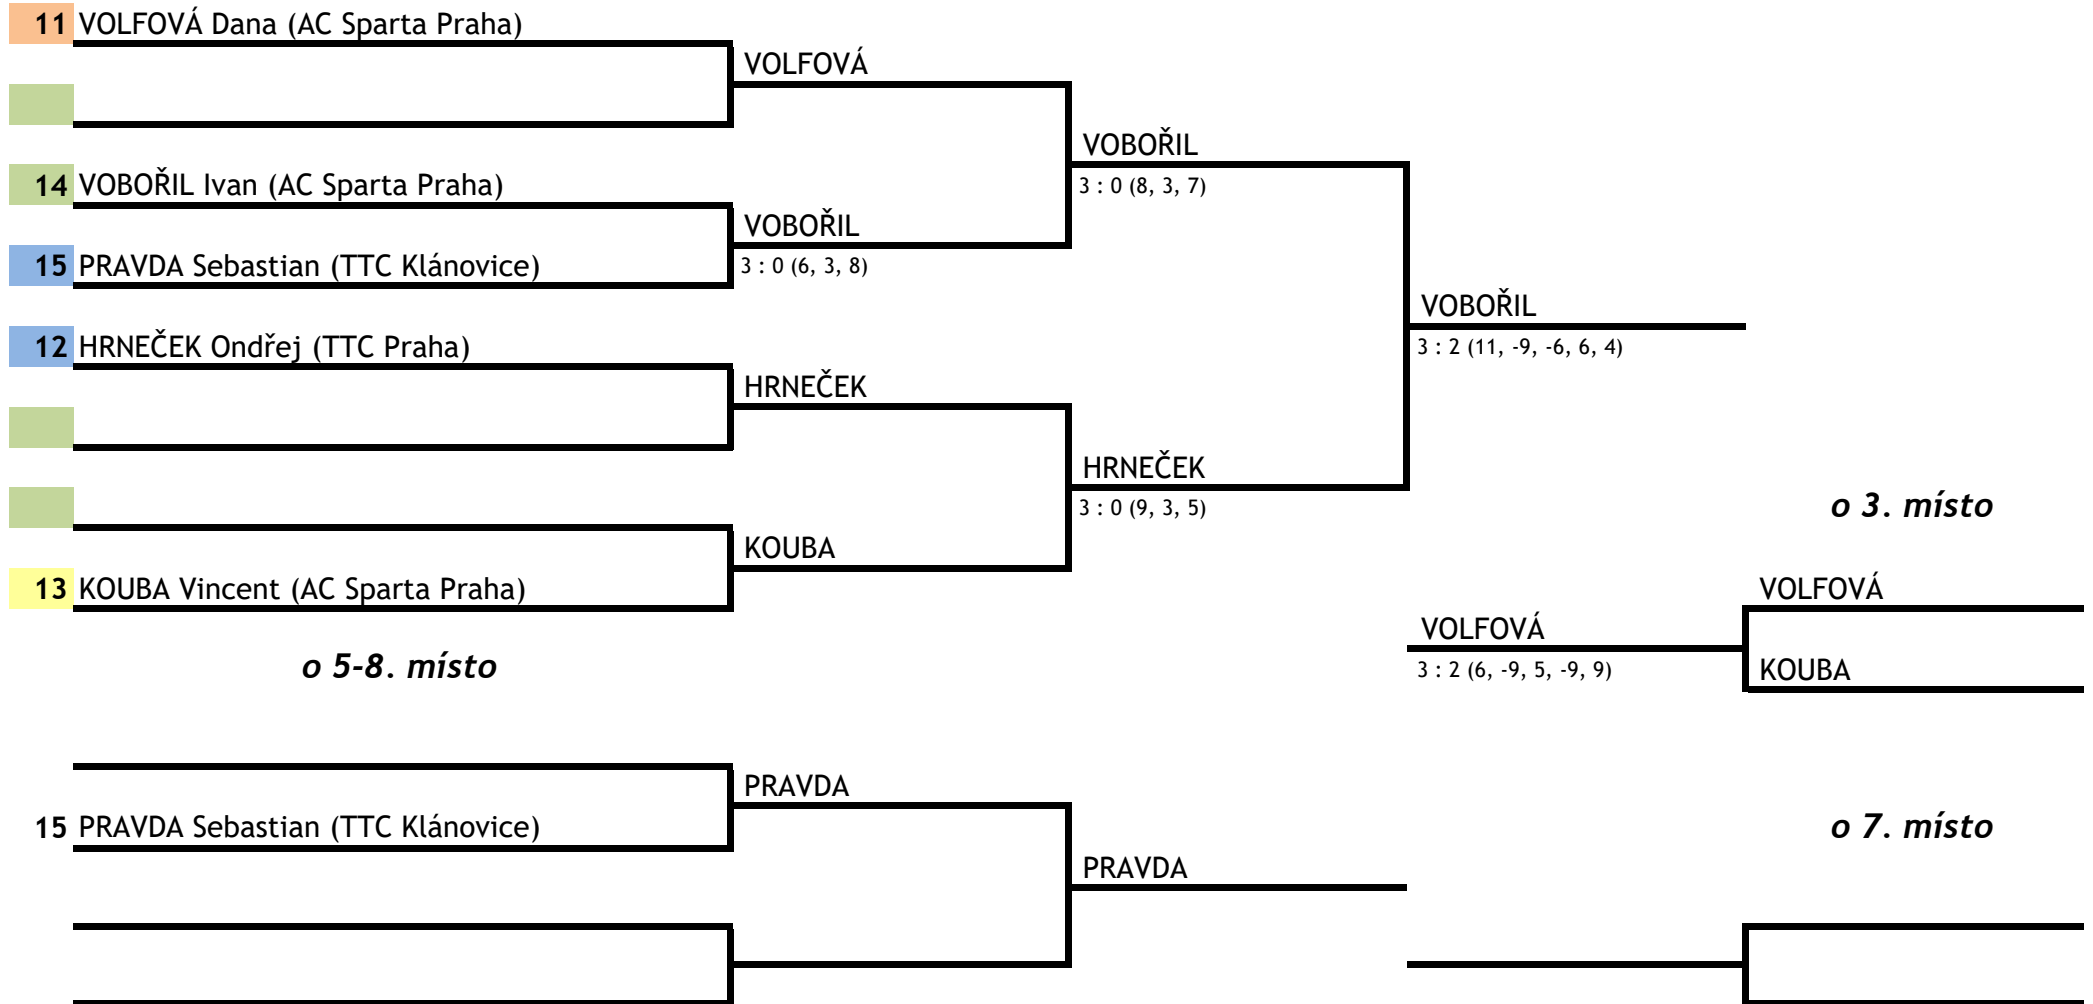

Podzimní velká cena Ďáblic

kategorie U19 - 2. stupeň

19.11.2022

Podzimní velká cena Ďáblic

kategorie U19 - Útěcha

19.11.2022

Podzimní velká cena Ďáblic

kategorie U13 - 1. stupeň