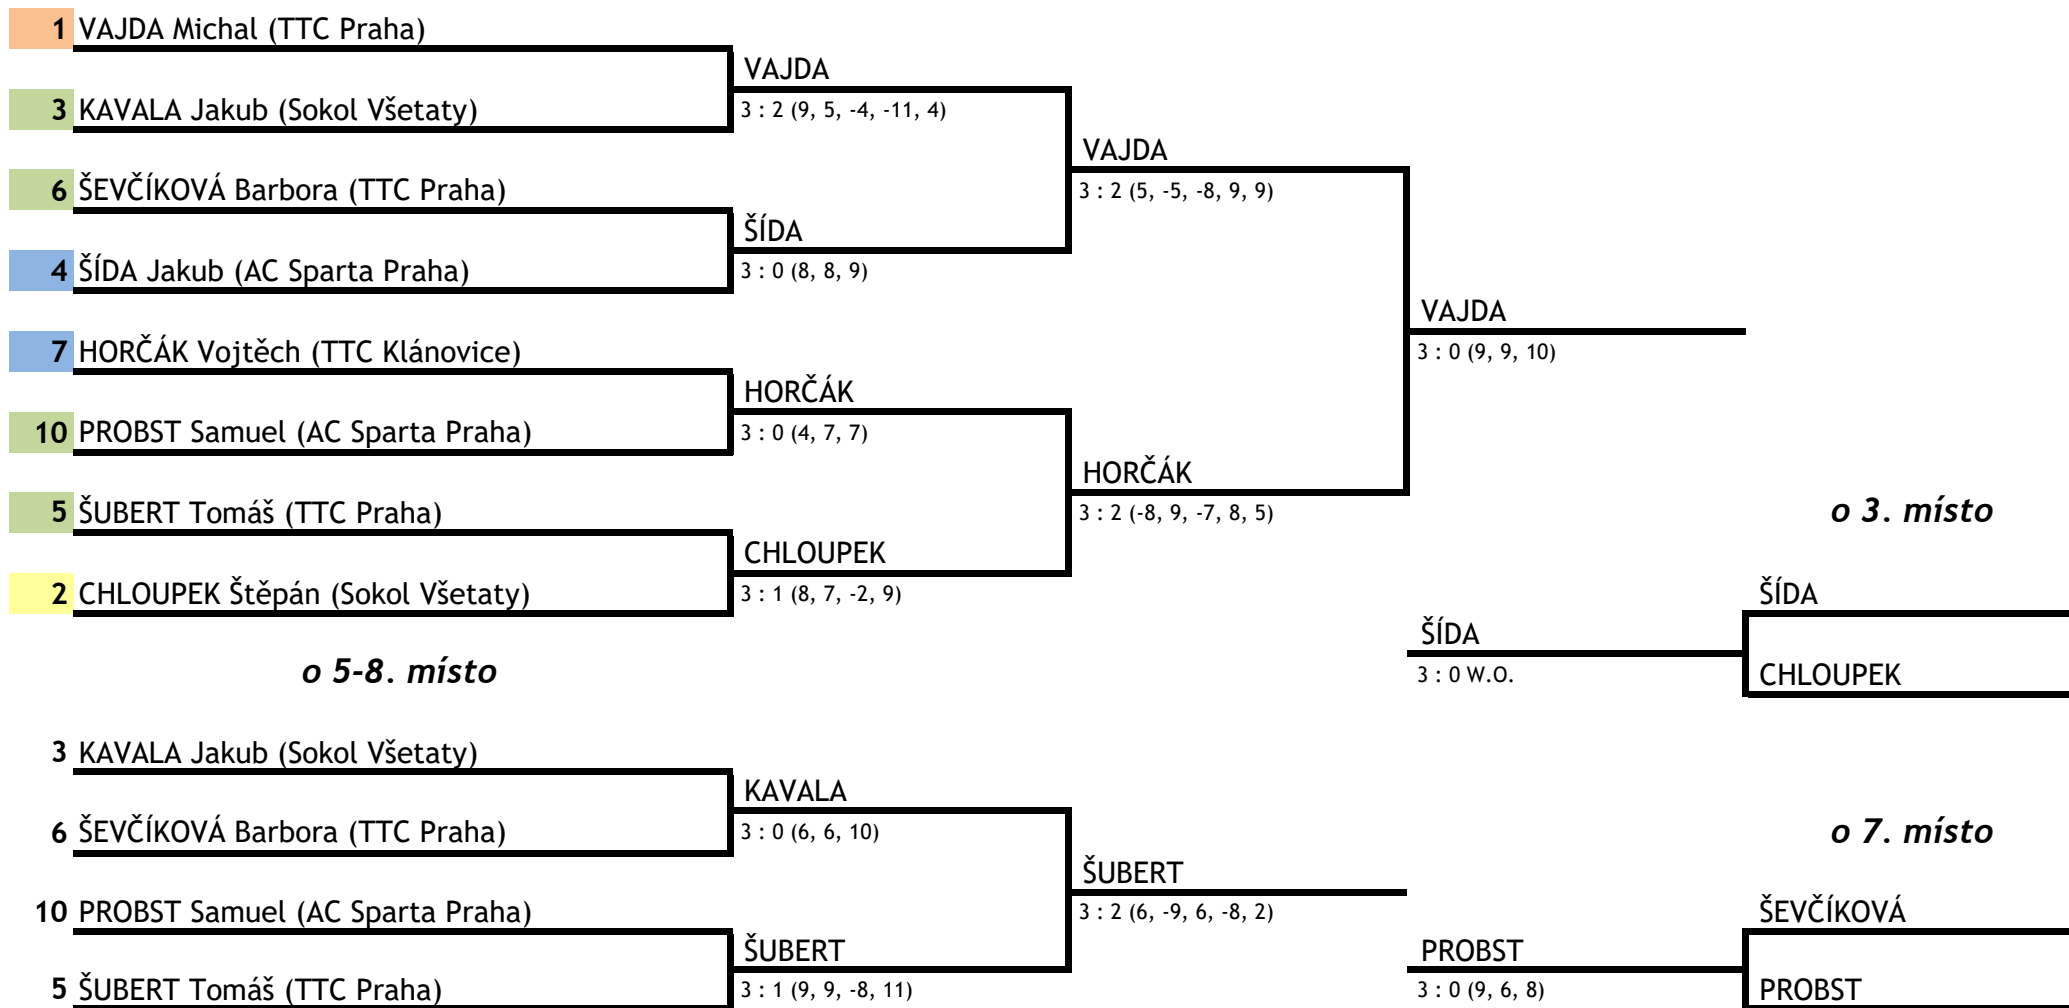

Podzimní velká cena Ďáblic

kategorie U19 - 2. stupeň

19.11.2022