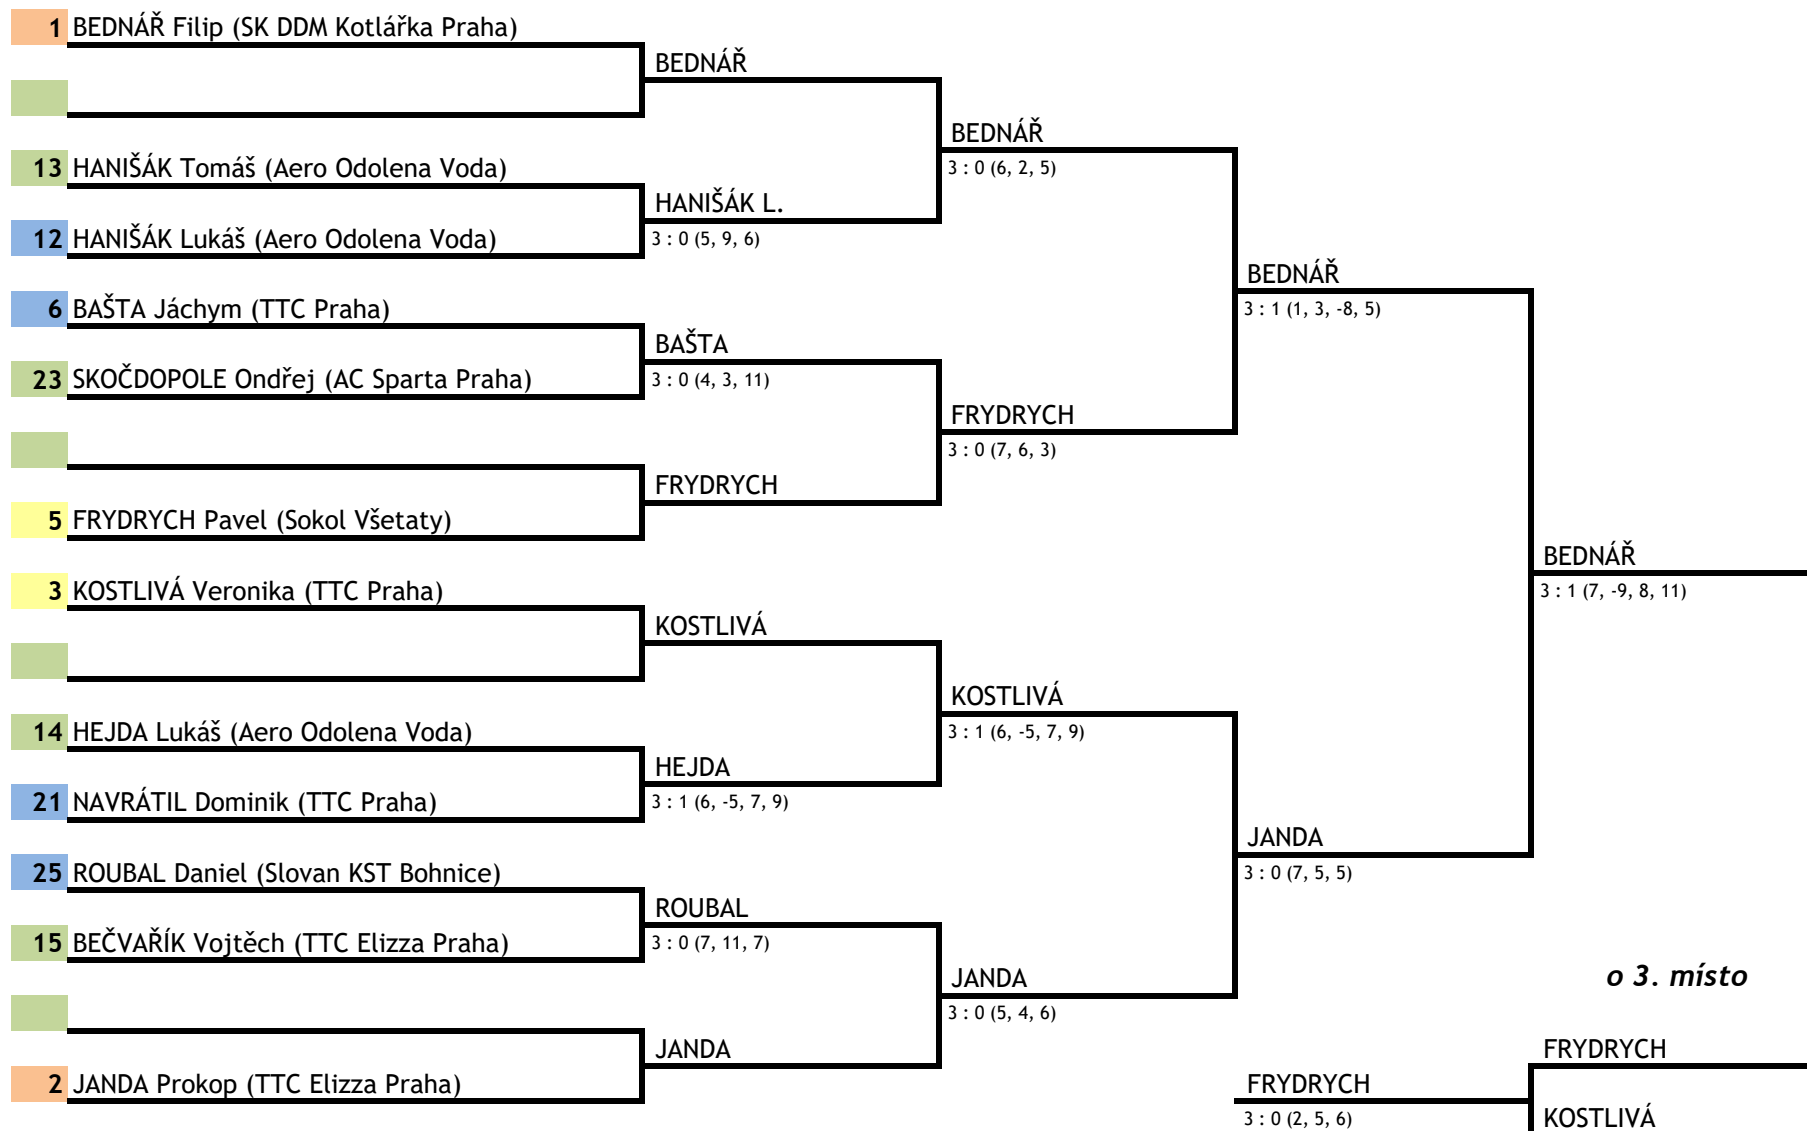

Podzimní velká cena Ďáblic

kategorie U13 - 2. stupeň

19.11.2022